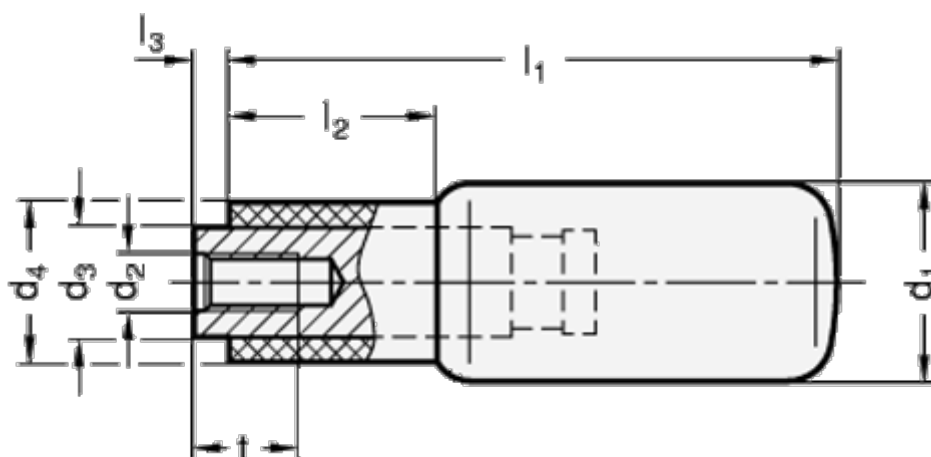

Varenummer: 201751418A
Beskrivelse: E+G Drejeligt spændegreb med indiv. gevind
GN 798.2-KT-22-M6

Mål

d1 = 22
d2 = M6
d3 = 14
d4 = 18.5
l1 = 59.0
l2 = 14
l3 = 2.5
t = 12